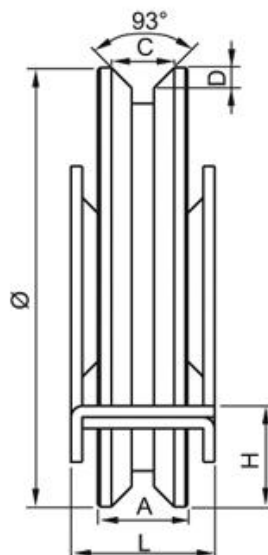

Ролка Nova-Ferr за плъзгачи се врати с долен монтаж с планка и лагер ф 80x20 мм, стоманена, завинтване, 220/8/20

Ролка с един лагер, Y-образен отвор и планка, за плъзгачи врати с долно водене, тегло - 760гр, размери - A/C/D/H/L - 20/13/4/23/32mm, \varnothing 80mm

Article code	Ø	A	C	D	H	L	Weight single piece	Packing	€/Gal.	€/Cat.
120/7/20	70	20	13	4	17,5	32	620	20	7,86	8,65
120/8/20	80	20	13	4	22,5	32	770	20	7,94	8,73
120/9/20	90	20	13	4	17,5	32	960	12	9,03	9,93
120/10/20	100	20	13	4	22,5	32	1.180	12	9,29	10,22
120/12/20	120	20	13	4	27,5	32	1.888	8	12,20	13,42
120/14/20	140	20	13	4	27,5	32	2.478	6	15,91	17,50
120/16/20	160	20	13	4	27,5	32	3.228	4	22,25	24,48
120/8/25	80	25	20	8	22,5	32	800	20	8,53	9,38
120/10/25	100	25	20	8	22,5	32	1.280	12	9,95	10,95
120/12/25	120	25	20	8	27,5	32	2.088	8	13,04	14,34

Продукт: [Ролка Nova-Ferr за плъзгачи се врати с долен монтаж с планка и лагер ф 80x20 мм, стоманена, завинтване, 220/8/20](#)

Категория: [Плъзгачи се врати](#)

Бранд: [Nova-Ferr](#)

Категория бранд: [Ролка Nova-Ferr](#)