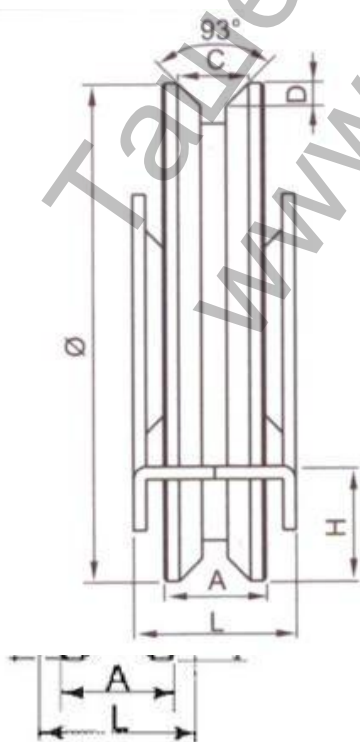

Ролка Nova-Ferr за плъзгачи се врати с долен монтаж с планка и лагер ф 80x20 мм, стоманена, завинтване, 220/8/20

Ролка с един лагер, Y-образен отвор и планка, за плъзгачи врати с долно водене, тегло - 760гр, размери - A/C/D/H/L - 20/13/4/23/32mm, \varnothing 80mm

Article code	Ø	A	C	D	H	L	Weight single piece	Packing	€/Gal.	€/Cat.
120/7/20	70	20	13	4	17,5	32	620	20	7,86	8,65
120/8/20	80	20	13	4	22,5	32	770	20	7,94	8,73
120/9/20	90	20	13	4	17,5	32	960	12	9,03	9,93
120/10/20	100	20	13	4	22,5	32	1.180	12	9,29	10,22
120/12/20	120	20	13	4	27,5	32	1.888	8	12,20	13,42
120/14/20	140	20	13	4	27,5	32	2.478	6	15,91	17,50
120/16/20	160	20	13	4	27,5	32	3.228	4	22,25	24,48
120/8/25	80	25	20	8	22,5	32	800	20	8,53	9,38
120/10/25	100	25	20	8	22,5	32	1.280	12	9,95	10,95
120/12/25	120	25	20	8	27,5	32	2.088	8	13,04	14,34

Продукт: [Ролка Nova-Ferr за плъзгачи се врати с долен монтаж с планка и лагер ф 80x20 мм, стоманена, завинтване, 220/8/20](#)

Категория: [Плъзгачи се врати](#)

Бранд: [Nova-Ferr](#)

Категория бранд: [Ролка Nova-Ferr](#)